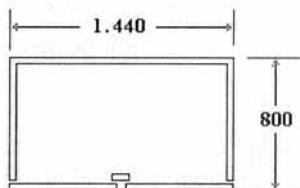

TRH

Climatic System

Collezione
Armadi
INOX
standard

TRH

COLLEZIONE ARMADI JOLLY RISCALDAMENTO A RESISTENZE ELETTRICHE

JOLLY 70-R
CON ASTE
PORTA SALUMI

JOLLY 150-R
CON ASTE
PORTA SALUMI

JOLLY 200-R
CON ASTE
PORTA SALUMI